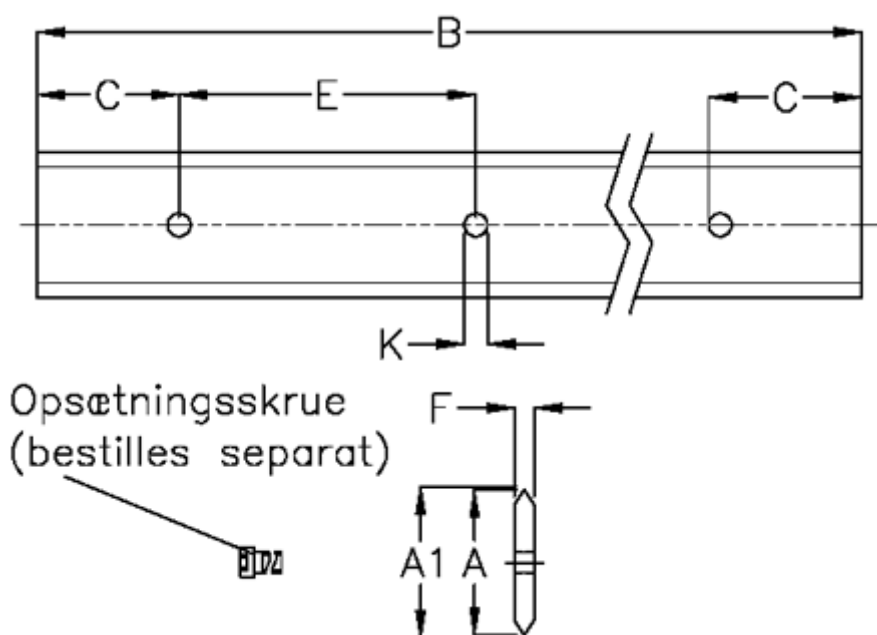

Varenummer: 0591271616
Beskrivelse: Hepco SL2 profilskinne
SS M 76-1616

Mål

A = 76
A1 = 76.81
B = 1616
C = 43.0
E = 90
F = 6.1
For leje = 34
For skrue = M8x20

K = 9.0
vægt kg/1000 = 3400